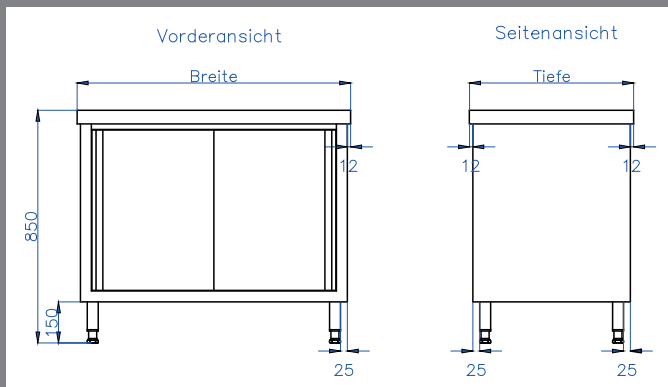

verschweißte Ausführung, Chromnickelstahl W. 1.4301, bis 1000 mm mit Flügeltür/en ab 1000 mm mit Schiebetüren

Tischplatte Standard allseitig 50 mm abgekantet mit Tropfkante

Zwischenboden höhenverstellbar

Optionen:

- Ohne Tischplatte (Höhe 830 mm) Preis-Faktor 0,8
- bei Zwischenmaßen siehe Preis von nächsthöherer Größe
- Aufkantungen längenunabhängig +50,- €
- Abweichende Bauhöhe +60,- €, nur Bodenfreiheit höher oder niedriger

Artikel	€	Länge (mm)	L x B x H (mm)

Bautiefe 700

AS04070	795,00	400	400 x 700 x 850
AS05070	800,00	500	500 x 700 x 850
AS06070	805,00	600	600 x 700 x 850
AS07070	819,00	700	700 x 700 x 850
AS08070	833,00	800	800 x 700 x 850
AS09070	840,00	900	900 x 700 x 850
AS10070	852,00	1000	1000 x 700 x 850
AS11070	859,00	1100	1100 x 700 x 850
AS12070	873,00	1200	1200 x 700 x 850
AS13070	882,00	1300	1300 x 700 x 850
AS14070	904,00	1400	1400 x 700 x 850
AS15070	960,00	1500	1500 x 700 x 850
AS16070	1.002,00	1600	1600 x 700 x 850
AS17070	1.042,00	1700	1700 x 700 x 850
AS18070	1.066,00	1800	1800 x 700 x 850
AS19070	1.092,00	1900	1900 x 700 x 850
AS20070	1.120,00	2000	2000 x 700 x 850

Herstellung
in Deutschland

Sonderanfertigungen
auf Anfrage
in kürzester Zeit

Alle Preise zzgl. gesetzl. 19% MwSt.