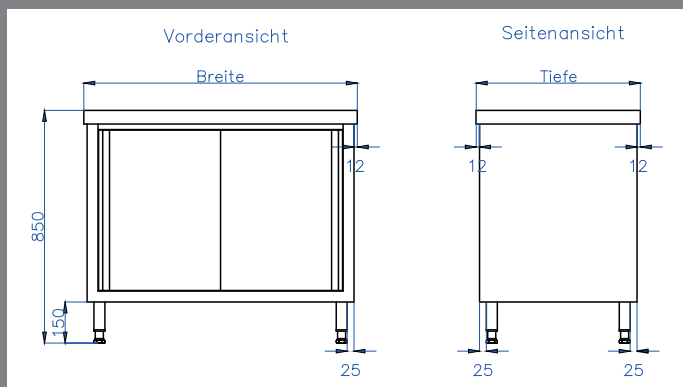

Tischplatte Standard allseitig 50 mm abgekantet mit Tropfkante

Zwischenboden höhenverstellbar

Optionen:

- Ohne Tischplatte (Höhe 830 mm) Preis-Faktor 0,8
- bei Zwischenmaßen siehe Preis von nächsthöherer Größe
- Aufkantungen längenunabhängig +50,- €
- Abweichende Bauhöhe +60,- €, nur Bodenfreiheit höher oder niedriger

| Artikel | € | Länge (mm) | L x B x H (mm) |
|---------|---|------------|----------------|
|---------|---|------------|----------------|

Bautiefe 700

| | | | |
|---------|----------|------|------------------|
| AS04070 | 795,00 | 400 | 400 x 700 x 850 |
| AS05070 | 800,00 | 500 | 500 x 700 x 850 |
| AS06070 | 805,00 | 600 | 600 x 700 x 850 |
| AS07070 | 819,00 | 700 | 700 x 700 x 850 |
| AS08070 | 833,00 | 800 | 800 x 700 x 850 |
| AS09070 | 840,00 | 900 | 900 x 700 x 850 |
| AS10070 | 852,00 | 1000 | 1000 x 700 x 850 |
| AS11070 | 859,00 | 1100 | 1100 x 700 x 850 |
| AS12070 | 873,00 | 1200 | 1200 x 700 x 850 |
| AS13070 | 882,00 | 1300 | 1300 x 700 x 850 |
| AS14070 | 904,00 | 1400 | 1400 x 700 x 850 |
| AS15070 | 960,00 | 1500 | 1500 x 700 x 850 |
| AS16070 | 1.002,00 | 1600 | 1600 x 700 x 850 |
| AS17070 | 1.042,00 | 1700 | 1700 x 700 x 850 |
| AS18070 | 1.066,00 | 1800 | 1800 x 700 x 850 |
| AS19070 | 1.092,00 | 1900 | 1900 x 700 x 850 |
| AS20070 | 1.120,00 | 2000 | 2000 x 700 x 850 |

Herstellung
in Deutschland

Sonderanfertigungen
auf Anfrage
in kürzester Zeit

Alle Preise zzgl. gesetzl. 19% MwSt.

verschweißte Ausführung, Chromnickelstahl W. 1.4301 mit beidseitigen Schiebetüren

Tischplatte Standard allseitig 50 mm abgekantet mit Tropfkante

Zwischenboden höhenverstellbar

Optionen:

- Ohne Tischplatte (Höhe 830 mm) Preis-Faktor 0,95
- bei Zwischenmaßen siehe Preis von nächsthöherer Größe
- Abweichende Bauhöhe +60,- €, nur Bodenfreiheit höher oder niedriger