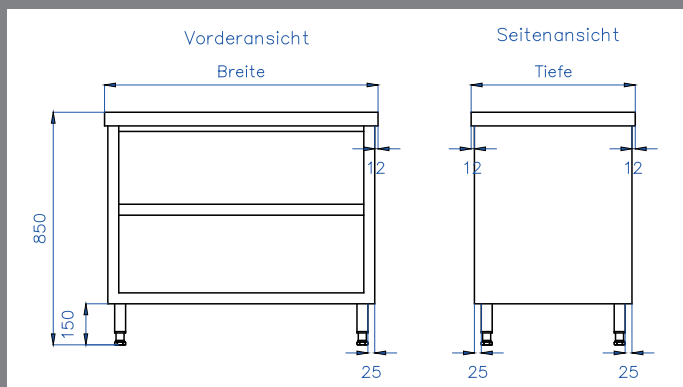

Alle Geräte wurden in der EU, Schweiz und Türkei entsprechend der CE-Normen gefertigt.

EDELSTAHMÖBEL

- 
- 172 Arbeitstische
 - 178 Tischplatten
 - 181 Zubehör
 - 182 Offene Arbeitsschränke
 - 184 Arbeitsschränke
 - 186 Arbeitsschränke mit Schiebetüren
 - 188 Arbeitsschränke mit Schubladenblock
 - 190 Wärmeschränke
 - 192 Aufsatzborde
 - 194 Wärmebrücken
 - 195 Offene Wandhängeschränke
 - 196 Wandhängeschränke
 - 197 Schubladenschränke
 - 198 Wandborde fest
 - 201 Wandborde höhenverstellbar

Offene Arbeitsschränke, verschweißte Ausführung

Bautiefe 700

Chromnickelstahl W. 1.4301

Tischplatte Standard allseitig 50 mm abgekantet mit Tropfkante

Zwischenboden höhenverstellbar

Optionen:

- Ohne Tischplatte (Höhe 830 mm) Preis-Faktor 0,75
- bei Zwischenmaßen siehe Preis von nächsthöherer Größe
- Aufkantungen längenunabhängig +50,- €
- Abweichende Bauhöhe +60,- €, nur Bodenfreiheit höher oder niedriger

Tischplatte Standard allseitig 50 mm abgekantet mit Tropfkante

Zwischenboden höhenverstellbar

Optionen:

- Ohne Tischplatte (Höhe 830 mm) Preis-Faktor 0,8
- bei Zwischenmaßen siehe Preis von nächsthöherer Größe
- Aufkantungen längenunabhängig +50,- €
- Abweichende Bauhöhe +60,- €, nur Bodenfreiheit höher oder niedriger

Tischplatte Standard allseitig 50 mm abgekantet mit Tropfkante, Zwischenboden höhenverstellbar

Optionen:

- Tischplatte mit hinterer Aufkantung unabhängig von Länge +50,- €
- Ohne Tischplatte (Höhe 830 mm) Preis-Faktor 0,95
- bei Zwischenmaßen siehe Preis von nächsthöherer Größe
- Abweichende Bauhöhe +60,- €, nur Bodenfreiheit höher oder niedriger