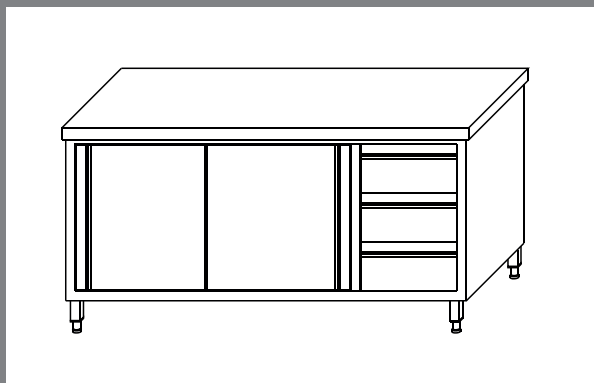

ASB17070

Arbeitsschränke, verschweißte Ausführung Chromnickelstahl W. 1.4301, mit Schubladenblock

Schubladenblock 3 x GN1/1 wahlweise links oder rechts

Tischplatte Standard allseitig 50 mm abgekantet mit Tropfkante, Zwischenboden höhenverstellbar

Optionen:

- Tischplatte mit hinterer Aufkantung unabhängig von Länge +50,- €
- Ohne Tischplatte (Höhe 830 mm) Preis-Faktor 0,95
- bei Zwischenmaßen siehe Preis von nächsthöherer Größe
- Abweichende Bauhöhe +60,- €, nur Bodenfreiheit höher oder niedriger

Artikel	€	Länge (mm)	L x B x H (mm)

Bautiefe 700

ASB14070	1.652,00	1400	1400 x 700 x 850
ASB15070	1.668,00	1500	1500 x 700 x 850
ASB16070	1.685,00	1600	1600 x 700 x 850
ASB17070	1.706,00	1700	1700 x 700 x 850
ASB18070	1.729,00	1800	1800 x 700 x 850
ASB19070	1.756,00	1900	1900 x 700 x 850
ASB20070	1.789,00	2000	2000 x 700 x 850
ASB21070	1.823,00	2100	2100 x 700 x 850
ASB22070	1.887,00	2200	2200 x 700 x 850
ASB23070	1.920,00	2300	2300 x 700 x 850
ASB24070	1.984,00	2400	2400 x 700 x 850

Herstellung
in Deutschland

Sonderanfertigungen
auf Anfrage
in kürzester Zeit