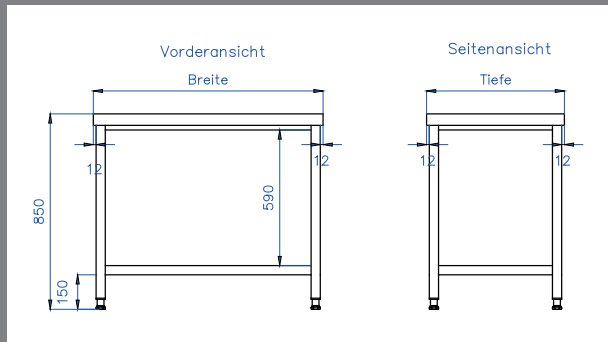

verschweißte Ausführung

Chromnickelstahl W. 1.4301 (AISI 304)

höhenverstellbare Kunststofffüße

Tischplatten aus 1 mm Blech, mit 19 mm Spanplatte (R100) schalldämmend unterfüttert

Auf- und Abkantungen 50 mm Standard, Abkantungen mit Tropfkante

Bodenfreiheit 150 mm Standard

Optionen:

- Tischplatte hinten 50 mm aufgekantet 50,00 €
- Ohne Tischplatte (Höhe 830 mm) Faktor 0,65

Herstellung
in Deutschland

Sonderanfertigungen
auf Anfrage
in kürzester Zeit