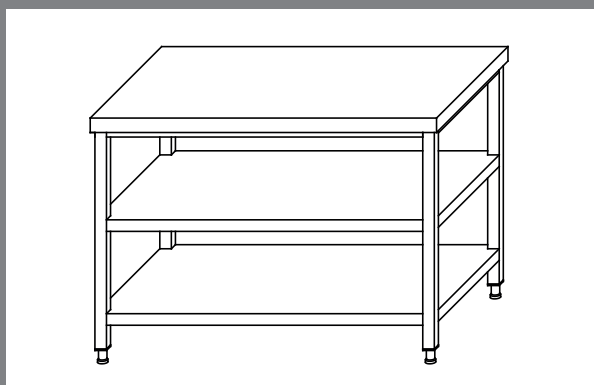

Bodenfreiheit 150 mm Standard

Optionen:

- Tischplatte hinten 50 mm aufgekantet 50,00 €
- Ohne Tischplatte (Höhe 830 mm) Faktor 0,65

Herstellung
in Deutschland

Sonderanfertigungen
auf Anfrage
in kürzester Zeit