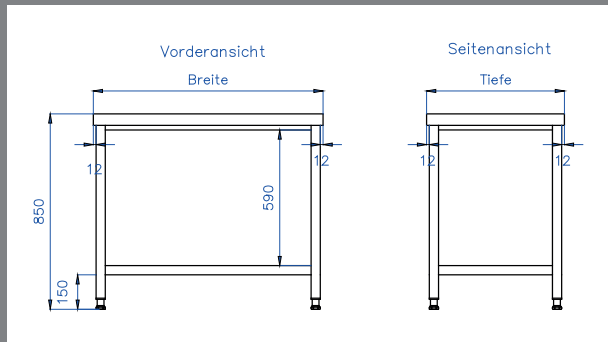

Artikel

€

L x B x H
(mm)

**Arbeitstische Bautiefe 600 ohne Grundboden,
Beine 3-seitig verstrebt**

AT04060	302,00	400 x 600 x 850
AT05060	304,00	500 x 600 x 850
AT06060	306,00	600 x 600 x 850
AT07060	308,00	700 x 600 x 850
AT08060	321,00	800 x 600 x 850
AT09060	341,00	900 x 600 x 850
AT10060	358,00	1000 x 600 x 850
AT11060	376,00	1100 x 600 x 850
AT12060	392,00	1200 x 600 x 850
AT13060	407,00	1300 x 600 x 850
AT14060	426,00	1400 x 600 x 850
AT15060	441,00	1500 x 600 x 850
AT16060	464,00	1600 x 600 x 850
AT17060	485,00	1700 x 600 x 850
AT18060	493,00	1800 x 600 x 850
AT19060	503,00	1900 x 600 x 850
AT20060	534,00	2000 x 600 x 850
AT21060	583,00	2100 x 600 x 850
AT22060	615,00	2200 x 600 x 850
AT23060	637,00	2300 x 600 x 850
AT24060	660,00	2400 x 600 x 850
AT25060	689,00	2500 x 600 x 850
AT26060	735,00	2600 x 600 x 850
AT27060	758,00	2700 x 600 x 850
AT28060	779,00	2800 x 600 x 850
AT29060	799,00	2900 x 600 x 850
AT30060	823,00	3000 x 600 x 850

verschweißte Ausführung

Chromnickelstahl W. 1.4301 (AISI 304)

höhenverstellbare Kunststofffüße

Tischplatten aus 1 mm Blech, mit 19 mm Spanplatte (R100)
schalldämmend unterfüttert

Auf- und Abkantungen 50 mm Standard,
Abkantungen mit Tropfkante

Bodenfreiheit 150 mm Standard

Optionen:

- Tischplatte hinten 50 mm aufgekantet 50,00 €
- Ohne Tischplatte (Höhe 830 mm) Faktor 0,65

172

Artikel	€	L x B x H (mm)
---------	---	----------------

Arbeitstische Bautiefe 600 mit Grundboden