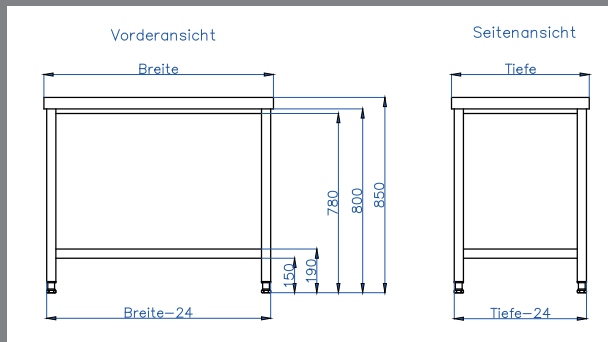

ATG04060	328,00	400 x 600 x 850
ATG05060	330,00	500 x 600 x 850
ATG06060	332,00	600 x 600 x 850
ATG07060	334,00	700 x 600 x 850
ATG08060	346,00	800 x 600 x 850
ATG09060	358,00	900 x 600 x 850
ATG10060	375,00	1000 x 600 x 850
ATG11060	392,00	1100 x 600 x 850
ATG12060	407,00	1200 x 600 x 850
ATG13060	424,00	1300 x 600 x 850
ATG14060	436,00	1400 x 600 x 850
ATG15060	455,00	1500 x 600 x 850
ATG16060	480,00	1600 x 600 x 850
ATG17060	497,00	1700 x 600 x 850
ATG18060	515,00	1800 x 600 x 850
ATG19060	532,00	1900 x 600 x 850
ATG20060	563,00	2000 x 600 x 850
ATG21060	602,00	2100 x 600 x 850
ATG22060	645,00	2200 x 600 x 850
ATG23060	679,00	2300 x 600 x 850
ATG24060	720,00	2400 x 600 x 850
ATG25060	779,00	2500 x 600 x 850
ATG26060	792,00	2600 x 600 x 850
ATG27060	816,00	2700 x 600 x 850
ATG28060	841,00	2800 x 600 x 850
ATG29060	865,00	2900 x 600 x 850
ATG30060	960,00	3000 x 600 x 850

verschweißte Ausführung

Chromnickelstahl W. 1.4301 (AISI 304)

höhenverstellbare Kunststofffüße

Tischplatten aus 1 mm Blech, mit 19 mm Spanplatte (R100) schalldämmend unterfüttert

Auf- und Abkantungen 50 mm Standard, Abkantungen mit Tropfkante

Bodenfreiheit 150 mm Standard

Optionen:

- Tischplatte hinten 50 mm aufgekantet 50,00 €
- Ohne Tischplatte (Höhe 830 mm) Faktor 0,65

Herstellung
in Deutschland

Sonderanfertigungen
auf Anfrage
in kürzester Zeit