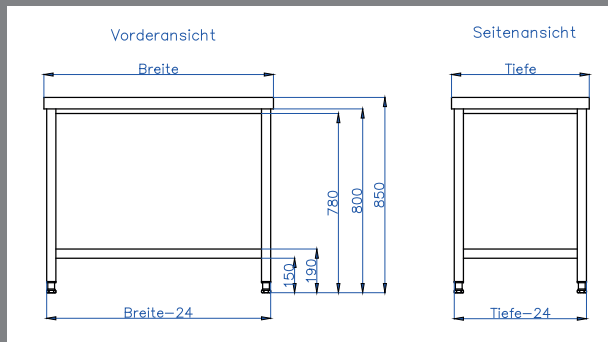

Artikel

€

L x B x H
(mm)

**Arbeitstische Bautiefe 600 ohne Grundboden,
Beine 3-seitig verstrebt**

AT04060	302,00	400 x 600 x 850
AT05060	304,00	500 x 600 x 850
AT06060	306,00	600 x 600 x 850
AT07060	308,00	700 x 600 x 850
AT08060	321,00	800 x 600 x 850
AT09060	341,00	900 x 600 x 850
AT10060	358,00	1000 x 600 x 850
AT11060	376,00	1100 x 600 x 850
AT12060	392,00	1200 x 600 x 850
AT13060	407,00	1300 x 600 x 850
AT14060	426,00	1400 x 600 x 850
AT15060	441,00	1500 x 600 x 850
AT16060	464,00	1600 x 600 x 850
AT17060	485,00	1700 x 600 x 850
AT18060	493,00	1800 x 600 x 850
AT19060	503,00	1900 x 600 x 850
AT20060	534,00	2000 x 600 x 850
AT21060	583,00	2100 x 600 x 850
AT22060	615,00	2200 x 600 x 850
AT23060	637,00	2300 x 600 x 850
AT24060	660,00	2400 x 600 x 850
AT25060	689,00	2500 x 600 x 850
AT26060	735,00	2600 x 600 x 850
AT27060	758,00	2700 x 600 x 850
AT28060	779,00	2800 x 600 x 850
AT29060	799,00	2900 x 600 x 850
AT30060	823,00	3000 x 600 x 850

verschweißte Ausführung

Chromnickelstahl W. 1.4301 (AISI 304)

höhenverstellbare Kunststofffüße

Tischplatten aus 1 mm Blech, mit 19 mm Spanplatte (R100)
schalldämmend unterfüttert

Auf- und Abkantungen 50 mm Standard,
Abkantungen mit Tropfkante

Bodenfreiheit 150 mm Standard

Optionen:

- Tischplatte hinten 50 mm aufgekantet 50,00 €
- Ohne Tischplatte (Höhe 830 mm) Faktor 0,65

172

Artikel	€	L x B x H (mm)
---------	---	----------------

Arbeitstische Bautiefe 600 mit Grundboden