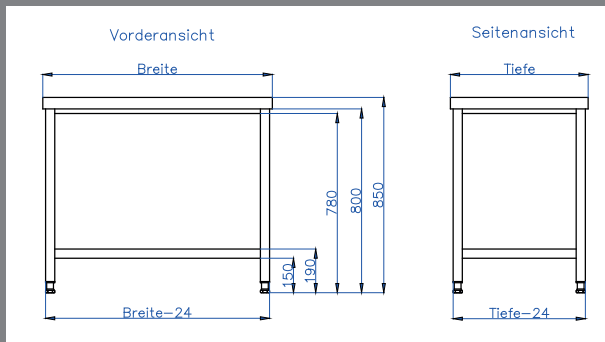

Artikel	€	L x B x H (mm)
Arbeitstische Bautiefe 700 ohne Grundboden, Beine 3-seitig verstrebt		
AT04070	309,00	400 x 700 x 850
AT05070	316,00	500 x 700 x 850
AT06070	319,00	600 x 700 x 850
AT07070	321,00	700 x 700 x 850
AT08070	338,00	800 x 700 x 850
AT09070	355,00	900 x 700 x 850
AT10070	372,00	1000 x 700 x 850
AT11070	387,00	1100 x 700 x 850
AT12070	405,00	1200 x 700 x 850
AT13070	424,00	1300 x 700 x 850
AT14070	439,00	1400 x 700 x 850
AT15070	458,00	1500 x 700 x 850
AT16070	480,00	1600 x 700 x 850
AT17070	493,00	1700 x 700 x 850
AT18070	503,00	1800 x 700 x 850
AT19070	519,00	1900 x 700 x 850
AT20070	547,00	2000 x 700 x 850
AT21070	578,00	2100 x 700 x 850
AT22070	615,00	2200 x 700 x 850
AT23070	637,00	2300 x 700 x 850
AT24070	660,00	2400 x 700 x 850
AT25070	689,00	2500 x 700 x 850
AT26070	735,00	2600 x 700 x 850
AT27070	758,00	2700 x 700 x 850
AT28070	779,00	2800 x 700 x 850
AT29070	799,00	2900 x 700 x 850
AT30070	823,00	3000 x 700 x 850

verschweißte Ausführung

Chromnickelstahl W. 1.4301 (AISI 304)

höhenverstellbare Kunststofffüße

Tischplatten aus 1 mm Blech, mit 19 mm Spanplatte (R100) schalldämmend unterfüttert

Auf- und Abkantungen 50 mm Standard, Abkantungen mit Tropfkante

Bodenfreiheit 150 mm Standard

Optionen:

- Tischplatte hinten 50 mm aufgekantet 50,00 €
- Ohne Tischplatte (Höhe 830 mm) Faktor 0,65

Herstellung
in Deutschland

Sonderanfertigungen
auf Anfrage
in kürzester Zeit