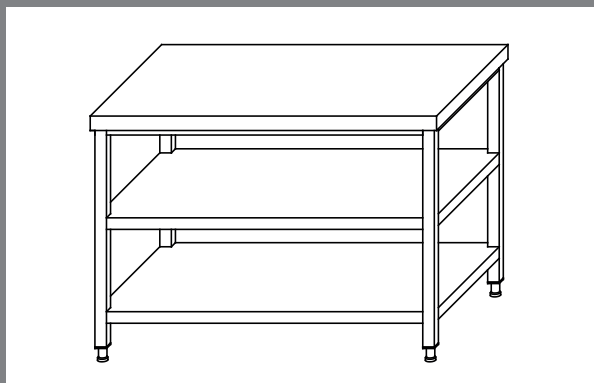

verschweißte Ausführung

Chromnickelstahl W. 1.4301 (AISI 304)

höhenverstellbare Kunststofffüße

Tischplatten aus 1 mm Blech, mit 19 mm Spanplatte (R100) schalldämmend unterfüttert

Auf- und Abkantungen 50 mm Standard, Abkantungen mit Tropfkante

Bodenfreiheit 150 mm Standard

Optionen:

- Tischplatte hinten 50 mm aufgekantet 50,00 €
- Ohne Tischplatte (Höhe 830 mm) Faktor 0,65

ATG12070

ATGZ12070

Arbeitstische Bautiefe 700

mit Grundboden und zusätzlich mittig in der Höhe fest verschweißtem Zwischenboden

Optionen:

- Tischplatte hinten 50 mm aufgekantet 50,00 €
- Ohne Tischplatte (Höhe 830 mm) Faktor 0,75

Artikel	€	L x B x H (mm)
---------	---	----------------

Arbeitstische Bautiefe 700 mit Grund- und Zwischenboden