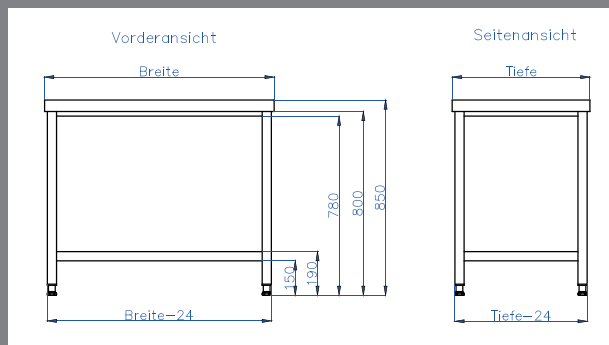

verschweißte Ausführung

Chromnickelstahl W. 1.4301 (AISI 304)

höhenverstellbare Kunststofffüße

Tischplatten aus 1 mm Blech, mit 19 mm Spanplatte (R100) schalldämmend unterfüttert

Auf- und Abkantungen 50 mm Standard, Abkantungen mit Tropfkante

Bodenfreiheit 150 mm Standard

Optionen:

- Tischplatte hinten 50 mm aufgekantet 50,00 €
- Ohne Tischplatte (Höhe 830 mm) Faktor 0,65

ATG12070

ATGZ12070

Arbeitstische Bautiefe 700

mit Grundboden und zusätzlich mittig in der Höhe fest verschweißtem Zwischenboden