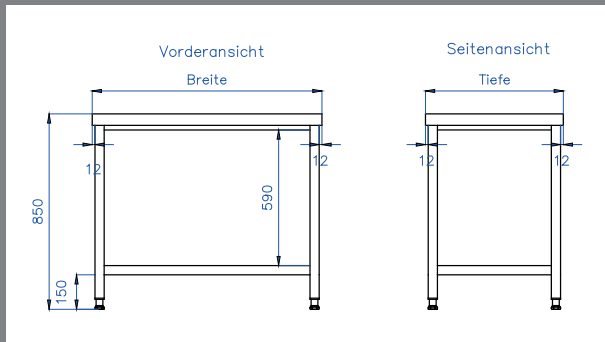

Artikel	€	L x B x H (mm)
Arbeitstische Bautiefe 700 ohne Grundboden, Beine 3-seitig verstrebt		
AT04070	309,00	400 x 700 x 850
AT05070	316,00	500 x 700 x 850
AT06070	319,00	600 x 700 x 850
AT07070	321,00	700 x 700 x 850
AT08070	338,00	800 x 700 x 850
AT09070	355,00	900 x 700 x 850
AT10070	372,00	1000 x 700 x 850
AT11070	387,00	1100 x 700 x 850
AT12070	405,00	1200 x 700 x 850
AT13070	424,00	1300 x 700 x 850
AT14070	439,00	1400 x 700 x 850
AT15070	458,00	1500 x 700 x 850
AT16070	480,00	1600 x 700 x 850
AT17070	493,00	1700 x 700 x 850
AT18070	503,00	1800 x 700 x 850
AT19070	519,00	1900 x 700 x 850
AT20070	547,00	2000 x 700 x 850
AT21070	578,00	2100 x 700 x 850
AT22070	615,00	2200 x 700 x 850
AT23070	637,00	2300 x 700 x 850
AT24070	660,00	2400 x 700 x 850
AT25070	689,00	2500 x 700 x 850
AT26070	735,00	2600 x 700 x 850
AT27070	758,00	2700 x 700 x 850
AT28070	779,00	2800 x 700 x 850
AT29070	799,00	2900 x 700 x 850
AT30070	823,00	3000 x 700 x 850

verschweißte Ausführung

Chromnickelstahl W. 1.4301 (AISI 304)

höhenverstellbare Kunststofffüße

Tischplatten aus 1 mm Blech, mit 19 mm Spanplatte (R100) schalldämmend unterfüttert

Auf- und Abkantungen 50 mm Standard, Abkantungen mit Tropfkante

Bodenfreiheit 150 mm Standard

Optionen:

- Tischplatte hinten 50 mm aufgekantet 50,00 €
- Ohne Tischplatte (Höhe 830 mm) Faktor 0,65

Herstellung
in Deutschland

Sonderanfertigungen
auf Anfrage
in kürzester Zeit