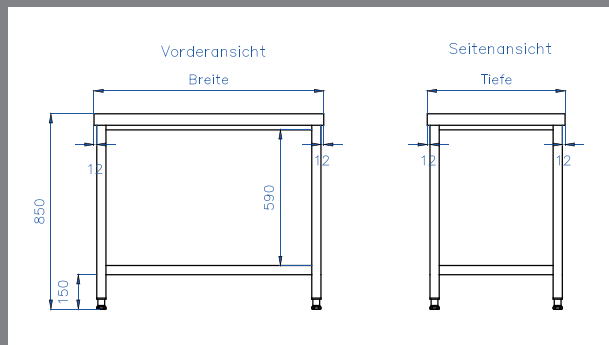

verschweißte Ausführung

Chromnickelstahl W. 1.4301 (AISI 304)

höhenverstellbare Kunststofffüße

Tischplatten aus 1 mm Blech, mit 19 mm Spanplatte (R100) schalldämmend unterfüttert

Auf- und Abkantungen 50 mm Standard, Abkantungen mit Tropfkante

Bodenfreiheit 150 mm Standard

Optionen:

- Tischplatte hinten 50 mm aufgekantet 50,00 €
- Ohne Tischplatte (Höhe 830 mm) Faktor 0,65

ATG12070

ATGZ12070

Arbeitstische Bautiefe 700

mit Grundboden und zusätzlich mittig in der Höhe fest verschweißtem Zwischenboden