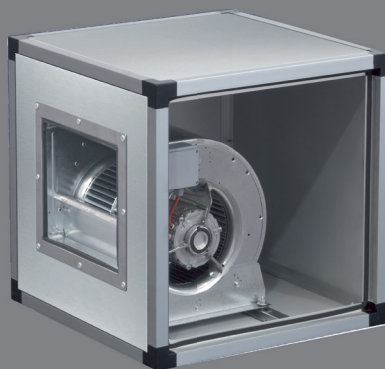

Alle Geräte wurden in der EU, Schweiz und Türkei entsprechend der CE-Normen gefertigt.

LÜFTUNGSTECHNIK

- 
- 206 Wandhauben ohne Motor
 - 208 Wandhauben mit Motor
 - 210 Wandkastenhauben ohne Motor
 - 212 Wandkastenhauben mit Motor
 - 214 Wandkastenhauben ohne Motor, geschweißt
 - 218 Mittelhauben in Kastenform
 - 219 Lüftermotore | Airboxen
 - 220 Aktivkohlefilter
 - 221 Drehzahlregler
 - 222 Filter

SDM...

AB3500

Lüftermotore
doppelseitig saugend

Airboxen
doppelwandige, isolierte Boxen

Gestelle aus Aluminium

Wände außen Edelstahl, innen
verzinkt

Artikel	€	L x B x H (mm)	Volumen h	Druck frei- blasend Pa	El. ⚡
Lüftermotor, doppelseitig saugend					
SDM7/7-4	259,00	317 x 325 x 232	1250	160	140 W 230 V
SDM10/10-4	399,00	440 x 460 x 331	3500	370	550 W 230 V
SDM12/12-6-T	629,00	495 x 535 x 395	7000	180	1100 W 400 V
Airbox					
AB1250	575,00	500 x 500 x 500	1250	160	140 W 230 V
AB3500	775,00	600 x 600 x 600	3500	370	550 W 230 V
AB7000	1.099,00	750 x 750 x 750	7000	180	1100 W 400 V