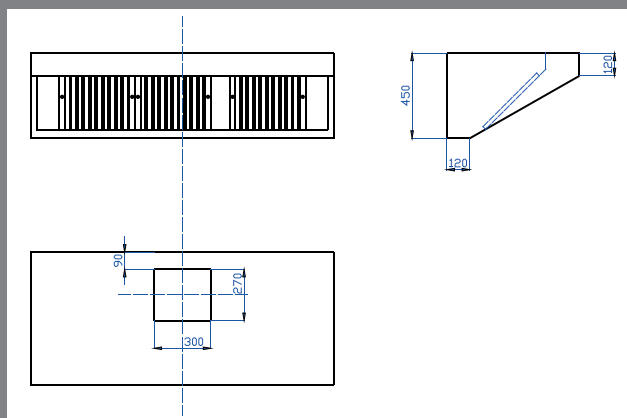

Wandhauben mit eingebautem Motor und Regler, gepunktet, aus Edelstahl mit Beleuchtung, Labyrinth-Filter, Fettablasshahn 300 x 270 mm Ausblasöffnung

Optionen:  
- bei Zwischenlängen Preis von nächsthöherer Größe

208

Modell	€	Länge (mm)	L x B x H (mm)	Filteranzahl	Filtergröße
<b>Bautiefe 700</b>					
WM08070	1.109,00	800	800 x 700 x 450	1	400 x 400
WM10070	1.158,00	1000	1000 x 700 x 450	2	400 x 400
WM12070	1.198,00	1200	1200 x 700 x 450	2	400 x 400
WM14070	1.269,00	1400	1400 x 700 x 450	3	400 x 400
WM16070	1.298,00	1600	1600 x 700 x 450	3	400 x 400
WM18070	1.371,00	1800	1800 x 700 x 450	4	400 x 400
WM20070	1.431,00	2000	2000 x 700 x 450	4	400 x 400
WM22070	1.532,00	2200	2200 x 700 x 450	5	400 x 400
WM24070	1.574,00	2400	2400 x 700 x 450	5	400 x 400
WM26070	1.640,00	2600	2600 x 700 x 450	6	400 x 400
WM28070	1.767,00	2800	2800 x 700 x 450	6	400 x 400
WM30070	1.845,00	3000	3000 x 700 x 450	7	400 x 400

Wandhauben mit eingebautem Motor und Regler  
gepunktet, aus Edelstahl  
mit Beleuchtung, Labyrinth-Filter, Fettablasshahn  
300 x 270 mm Ausblasöffnung

**Optionen:**

- bei Zwischenlängen Preis von nächsthöherer Größe

Modell	€	Länge (mm)	L x B x H (mm)	Filteranzahl	Filtergröße
<b>Bautiefe 900</b>					
W08090	1.129,00	800	800 x 900 x 450	1	400 x 500
W10090	1.198,00	1000	1000 x 900 x 450	2	400 x 500
W12090	1.222,00	1200	1200 x 900 x 450	2	400 x 500
W14090	1.311,00	1400	1400 x 900 x 450	3	400 x 500
W16090	1.347,00	1600	1600 x 900 x 450	3	400 x 500
W18090	1.442,00	1800	1800 x 900 x 450	4	400 x 500
W20090	1.511,00	2000	2000 x 900 x 450	4	400 x 500
W22090	1.665,00	2200	2200 x 900 x 450	5	400 x 500
W24090	1.714,00	2400	2400 x 900 x 450	5	400 x 500
W26090	1.791,00	2600	2600 x 900 x 450	6	400 x 500
W28090	1.901,00	2800	2800 x 900 x 450	6	400 x 500
W30090	1.985,00	3000	3000 x 900 x 450	7	400 x 500